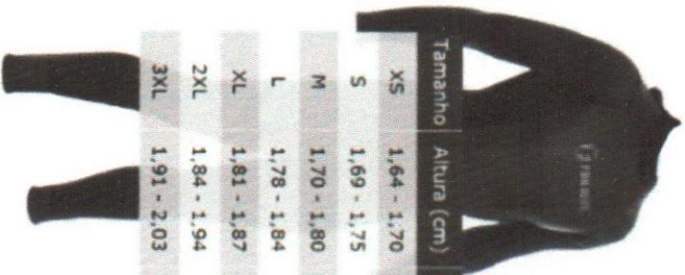

[Calcular o prazo de entrega](#)

Tamanho:

[Guia de tamanhos](#) [Perfeito para 87%](#)

Cor: **Preto**

Espessura: **3 mm**

Tamanho	Altura (cm)	Peso (Kg)	Tórax (cm)	Cintura (cm)
XS	1,64 - 1,70	52 - 57	81 - 86	71 - 76
S	1,69 - 1,75	57 - 62	86 - 91	76 - 81
M	1,70 - 1,80	62 - 70	91 - 96	81 - 86
L	1,78 - 1,84	70 - 79	96 - 101	86 - 91
XL	1,81 - 1,87	79 - 91	101 - 108	91 - 96
2XL	1,84 - 1,94	91 - 100	108 - 113	96 - 101
3XL	1,91 - 2,03	100 - 107	113 - 118	101 - 106